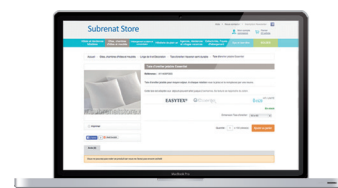

Silencieuse / Confort du client préservé

Sa matière 100% Polypropylène rend l'alèse inexistante.

Découvrez nos gammes de linge semi-durable et innovant en vente sur www.subrenatstore.com

91 Rue de l'Épinette 59420 Mouvaux

Tél : 03 20 11 63 63