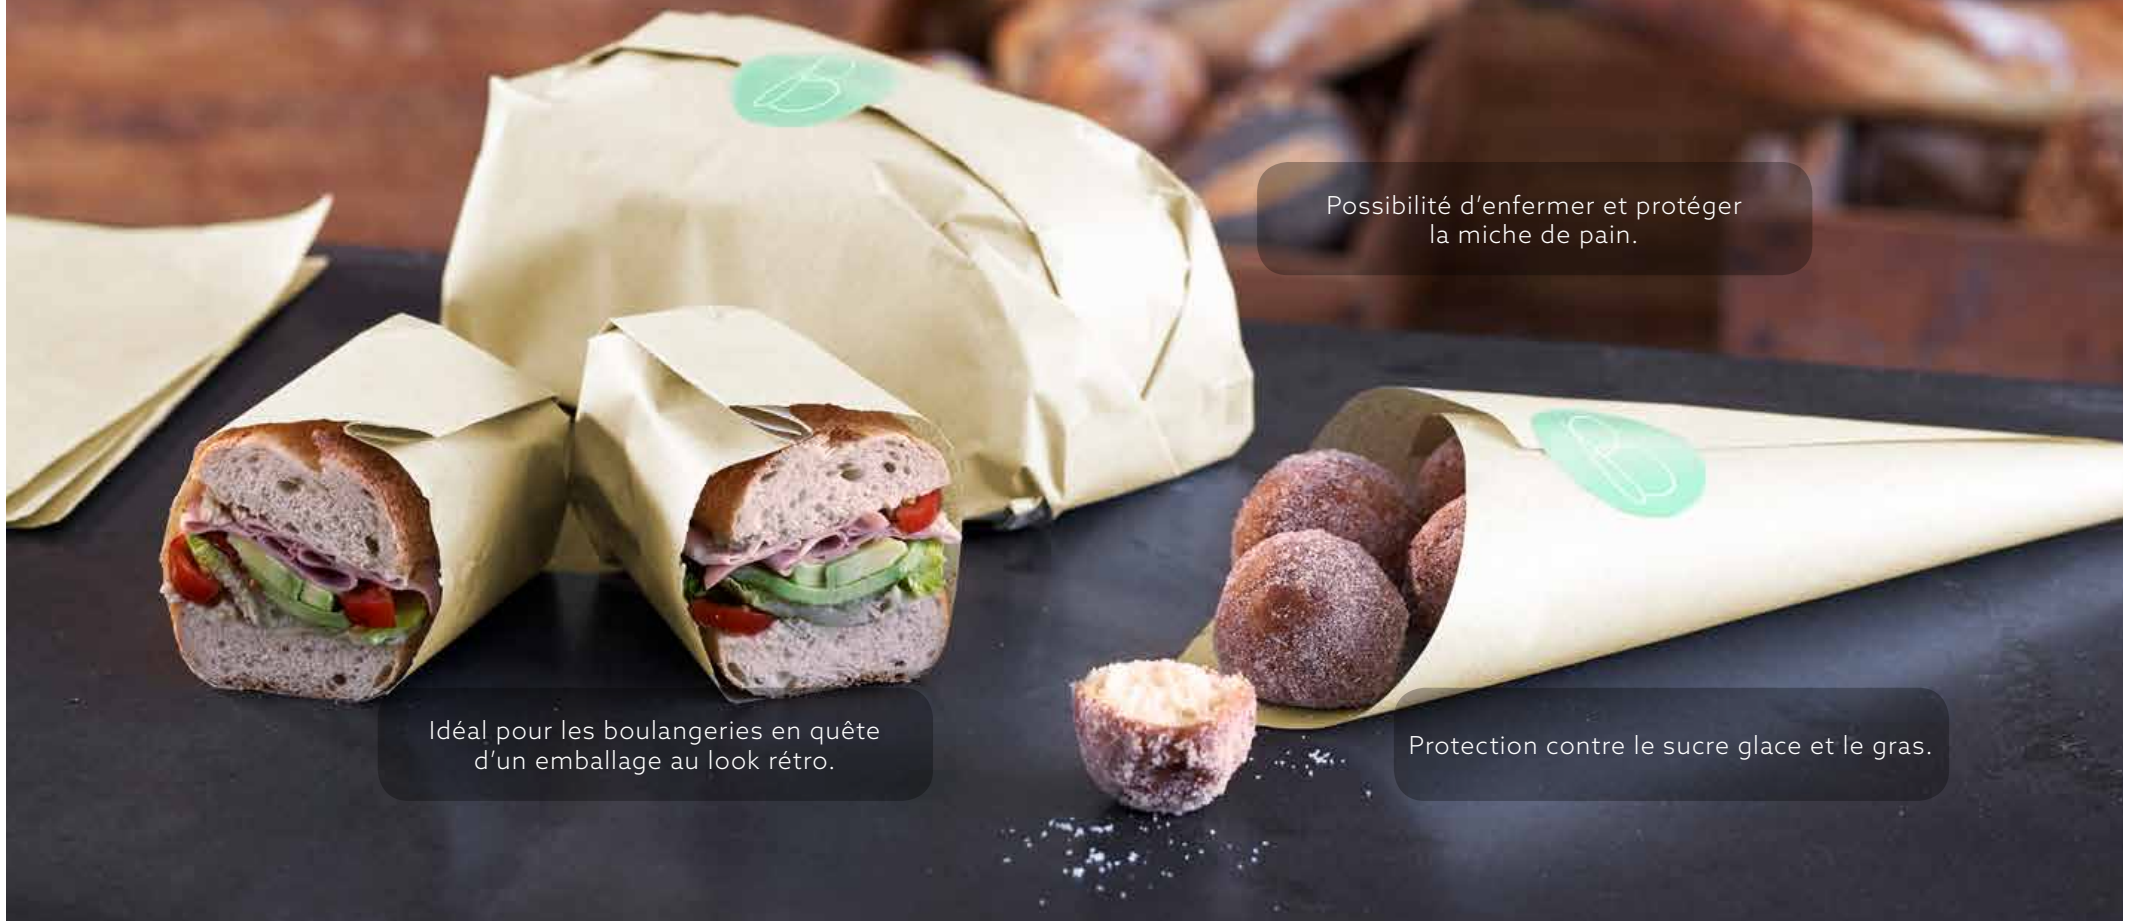

# SACS BLOOM

4 tailles

Légèrement transparents pour apercevoir les produits de boulangerie au travers.

Toucher subtil pour une dégustation plus agréable.

Protection contre le sucre glace et le gras.

# FEUILLE D'EMBALLAGE BLOOM

3 tailles

Agréables en main.

Possibilité d'enfermer et protéger la miche de pain.

Idéal pour les boulangeries en quête d'un emballage au look rétro.

Protection contre le sucre glace et le gras.