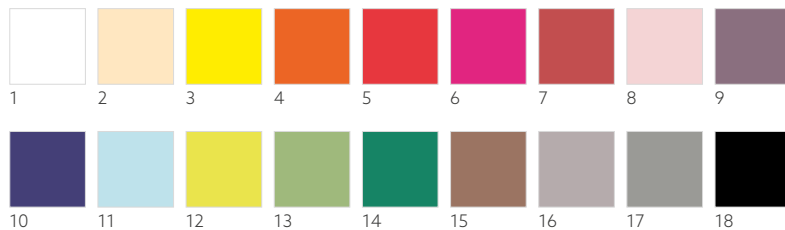

WOW TÊTE-À-TÊTE EVOLIN®, 0,41 X 24 M

N°	RÉF.	DÉSIGNATION	COND.		N°	RÉF.	DÉSIGNATION	COND.	
1	166854	Blanc	4 x 1	•	4	172534	Grège	4 x 1	•
2	166855	Crème	4 x 1	•	5	166858	Granite	4 x 1	•
3	172533	Bordeaux	4 x 1	•	6	166856	Noir	4 x 1	•

WOW TÊTE-À-TÊTE SENSIA® « BRILLIANCE » À PAILLETTES, 0,45 X 24 M

SENSIA : LE
TÊTE-À-TÊTE À
PAILLETTES

N°	RÉF.	DÉSIGNATION	COND.		N°	RÉF.	DÉSIGNATION	COND.	
1	164294	Brilliance, blanc	4 x 1	•	3	176570	Brilliance, noir	4 x 1	•
2	167406	Brilliance, rouge	4 x 1	•					

JOY TÊTE-À-TÊTE DUNICEL®, 0,4 X 24 M

N°	RÉF.	DÉSIGNATION	COND.		N°	RÉF.	DÉSIGNATION	COND.	
1	183383	Blanc	4 x 1	•	10	183392	Bleu foncé	4 x 1	•
2	183384	Crème	4 x 1	•	11	183396	Menthe bleue	4 x 1	•
3	183387	Jaune	4 x 1	•	12	183389	Kiwi	4 x 1	•
4	183395	Mandarine	4 x 1	•	13	183393	Tilleul	4 x 1	•
5	183388	Rouge	4 x 1	•	14	183386	Vert foncé	4 x 1	•
6	183394	Fuchsia	4 x 1	•	15	183369	Noisette	4 x 1	•
7	183385	Bordeaux	4 x 1	•	16	183382	Grège	4 x 1	•
8	183397	Rose tendre	4 x 1	•	17	183391	Granite	4 x 1	•
9	183370	Prune	4 x 1	•	18	183390	Noir	4 x 1	•