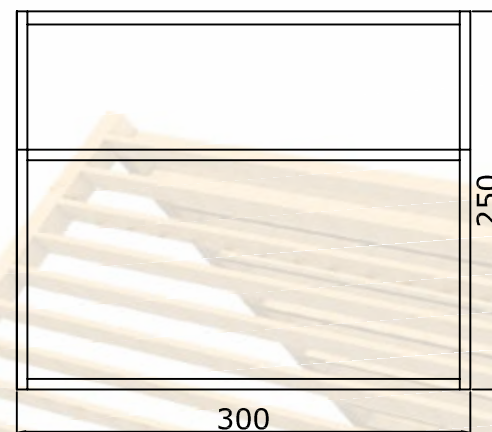

LINEA 01 Réf. LN250300Y

Structure en Accoya® profils section cm 7x7, dimensions structure cm 250x300, hauteur maximale cm 250.

Euro 1494,00

Différentes sortes de bois disponibles

Toile de couverture en PVC couleur ivoire ou toile Soltis® W96 micropercé imperméable couleur ivoire.

Euro 525,00

**LINEA 02 Réf. LF250250Y**

Structure en Accoya® profils section cm 7x7, dimensions structure cm 250x250, hauteur maximale cm 250, système pare-soleil formée par lattes en Accoya® cm 4x7 interaxe cm 30.