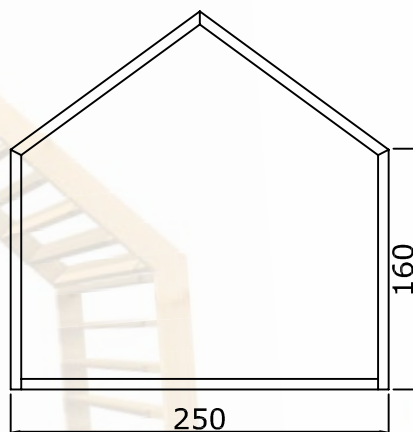

LINEA 01 Réf. LN250300Y

Structure en Accoya® profils section cm 7x7, dimensions structure cm 250x300, hauteur maximale cm 250.

Euro 1494,00

Différentes sortes de bois disponibles

Toile de couverture en PVC couleur ivoire ou toile Soltis® W96 micropercé imperméable couleur ivoire.

Euro 525,00

**LINEA 02 Réf. LF250250Y**

Structure en Accoya® profils section cm 7x7, dimensions structure cm 250x250, hauteur maximale cm 250, système pare-soleil formée par lattes en Accoya® cm 4x7 interaxe cm 30.