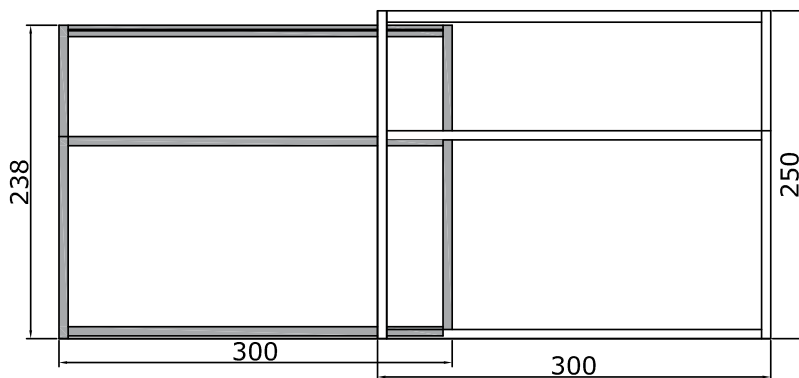

BI-LINEA 01 Réf. BLN250300Y

Structure coulissante en Accoya®, profils section cm 7x7, dimensions structure fermée cm 250x300, dimensions structure ouverte cm 250x450, hauteur maximale cm 250, système coulissante sur roues comprise.

Euro 3850,00

Différentes sortes de bois disponibles

Toile de couverture en PVC couleur ivoire ou toile Soltis® W96 micropercé imperméable couleur ivoire. Double toile sur partie fixe et mobile.

Euro 840,00

BI-LINEA 02 Réf. BLF250250Y

Structure coulissante en Accoya®, profils section cm 7x7, dimensions structure fermée cm 250x250, dimensions structure ouverte cm 250x450, hauteur maximale cm 250, système pare-soleil formée par lattes en Accoya® cm 4x7 interaxe cm 30 sur roues comprise.