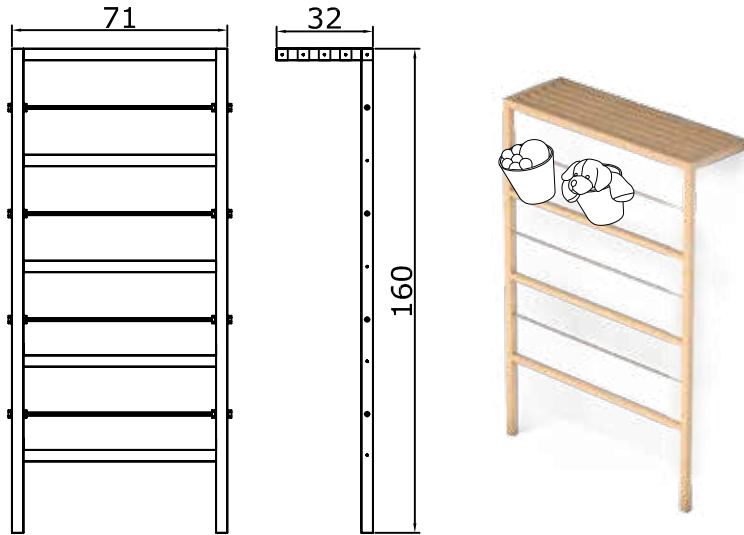

## VERDE VERTICALE 01

Structure en bois et acier porte-vase et/ ou objets constituée par : 2 montants et 5 traverses en bois section mm 38x38, 4 traverses en acier diamètre 8 mm étagère supérieure constituée par 4 traverses en bois section 38x38.

## VERDE VERTICALE 02

Structure en bois et acier porte-vase et/ ou objets constituée par : 2 montants et 5 traverses en bois section mm 38x38, 4 traverses en acier diamètre 12 mm étagère supérieure constituée par 4 traverses en bois section 38x38.