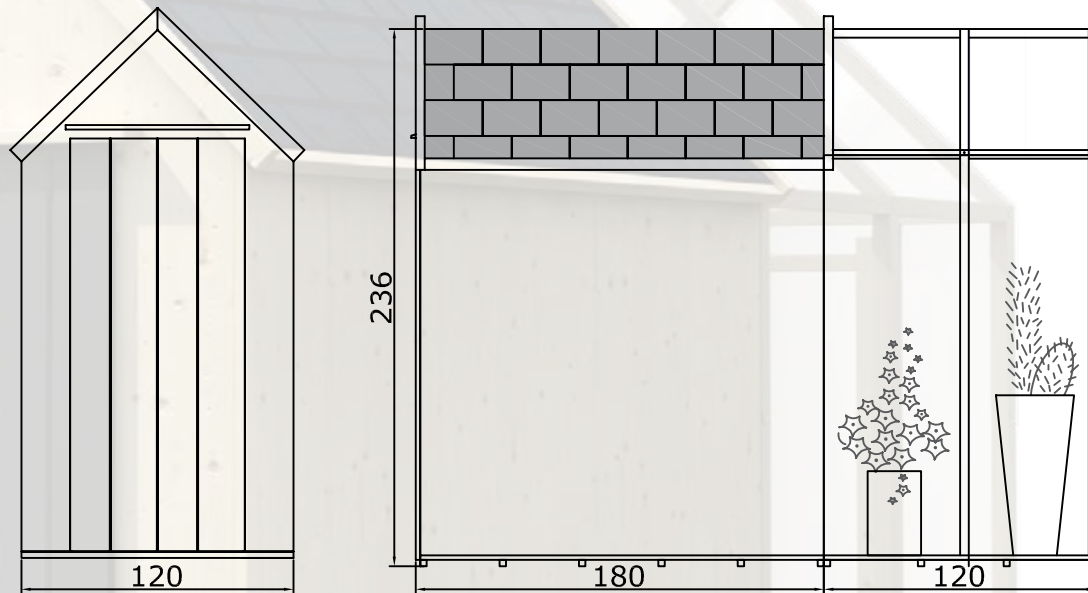

GREENHOUSE

Abris de jardin avec serre annexe.

Structure à panneaux lamellés en sapin épaisseur mm 19

Structure serre en polycarbonate compact épaisseur mm 3 fixé avec vis en acier inox sous structure en sapin.

GREENHOUSE 01 Réf. GH 019120180

Abris de jardin cm 120x180 serre cm 120x120

Euro 2765,00

GREENHOUSE 02 Réf. GH019140250

Abris de jardin cm 140x250 serre cm 140x140

Euro 3680,00