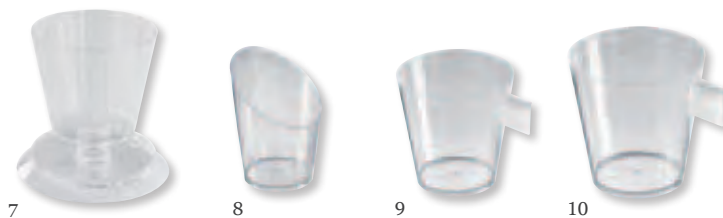

10

11

12

13

## Duni Amuse-Bouche®

- Design attrayant
- Excellente transparence

Matériau PS: max. +100°C  
 PET: max. +70°C  
 Surlyn: max. +70°C

N°	Réf.	Désignation	Matériau	Taille (mm) LxIxH	Vol. (cl)	Qté/ Cart.
1	123455	Leaf	PS	20x90x60	5	6x62
2	123456	3C	PS	20x90x60	6,5	6x48
3	123457	Taster	PS	70x50x30	1,5	6x135
4	157489	Globe	PS	60x60x50	2,5	6x30
5	157498	Couvercle pour 157489	PET	60x60x40	-	6x60
6	157487	Lake	PS	97x60x17	5	6x90
7	161209	Cover	PS	60x60x60	5	6x22
8	157488	Food Tube	PS	45x45x57	3,5	6x65
9	157493	Espresso	PS	47x47x45	5	6x48
10	123458	Espresso Large	PS	70x60x60	12,5	4x44
11	159720	Stick	PS	9	-	6x1200
12	157502	Mini fourchette	PS	96	-	6x250
13	157503	Mini cuillère	PS	95	-	6x250
14	161211	Pipette	PS/Surlyn	70x60x50	8	6x18
15	161208	Egg	PS	60x60x70	6	6x10