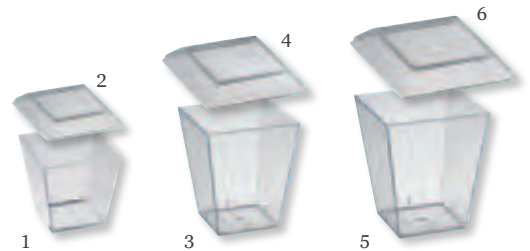

Voir ces produits page 44

1

2

3

4

5

6

Ingénieux: L'assiette maintient également les verres des invités.

- Design attrayant
- Excellente transparence

Matériau PS: max. +100°C  
PET: max. +70°C

N°	Réf.	Désignation	Matériau	Taille (mm) LxlxH	Vol. (cl)	Qté/ Cart.
1	157491	Square	PS	50x50x40	6	6x100
2	157499	Couvercle pour 157491	PET	50x50x10	-	6x100
3	159721	Square Large	PS	60x60x70	15	6x38
4	159723	Couvercle pour 159721	PET	60x60x10	-	6x38
5	New 167275	Square Large	PS	70x70x70	20	15x45
6	New 167276	Couvercle pour 167275	PET	70x70x10	-	15x45
7	157492	Tri	PS	50x50x40	4,5	6x90
8	157500	Couvercle pour 157492	PET	60x60x10	-	6x90
9	159722	Tri Large	PS	60x60x70	11	6x54
10	159724	Couvercle pour 159722	PET	60x60x10	-	6x54
11	157497	Organic Puzzle	PS	50x50x40	5	6x100
12	157501	Couvercle pour 157497	PET	50x50x10	-	6x100
13	123454	Organic Puzzle Large	PS	70x60x60	12,5	4x68